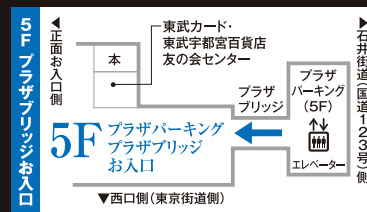

まず登録! アプリ登録が条件となります。

※対象除外ショップおよび商品がございます。詳しくは売場係員におたずねください。

ダウンロードは
こちらから▶

5月22日[水]・23日[木]・24日[金]の[3日間] 混乱防止・安全対策のため下記3カ所のお入口は

午前9時45分 開店 となります。

その他のお入口は
午前10時頃から順次開放
いたします。

東武パーキング
営業時間のご案内

5月22日[水]・23日[木]・24日[金]の[3日間]

●第1パーキング

●第3パーキング(プラザパーキング) 午前8時30分～午後9時30分

ここから先は、会員様専用のページです

✔ 会員専用ページをご覧いただくためには、ログインが必要です

> 会員様ログイン

※ユーザー名、パスワードについては、東武友の会までお問合せください