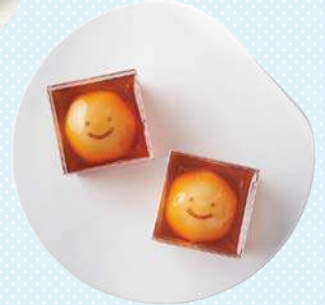

食品フロアで見つけるニコリ笑顔!

SMILE UP

笑顔モチーフ

▶ 仔ぐまのイラストが愛らしい、ふわふわ食感の銘菓。

東武企画品 [文明堂東京]
仔ぐまスマイルカステラ S号
(1個/約10×10cm) 972円(販売予定40点) ■B1F 4番地

◀ やさしい笑顔の中に、バニラとマロンのムースがたっぷり。

東武企画品 [ユーハイム]
池袋に住むふくろう(1個/径約12cm)
2,160円(各日販売予定20点)
※アルコール使用 ■B1F 4番地